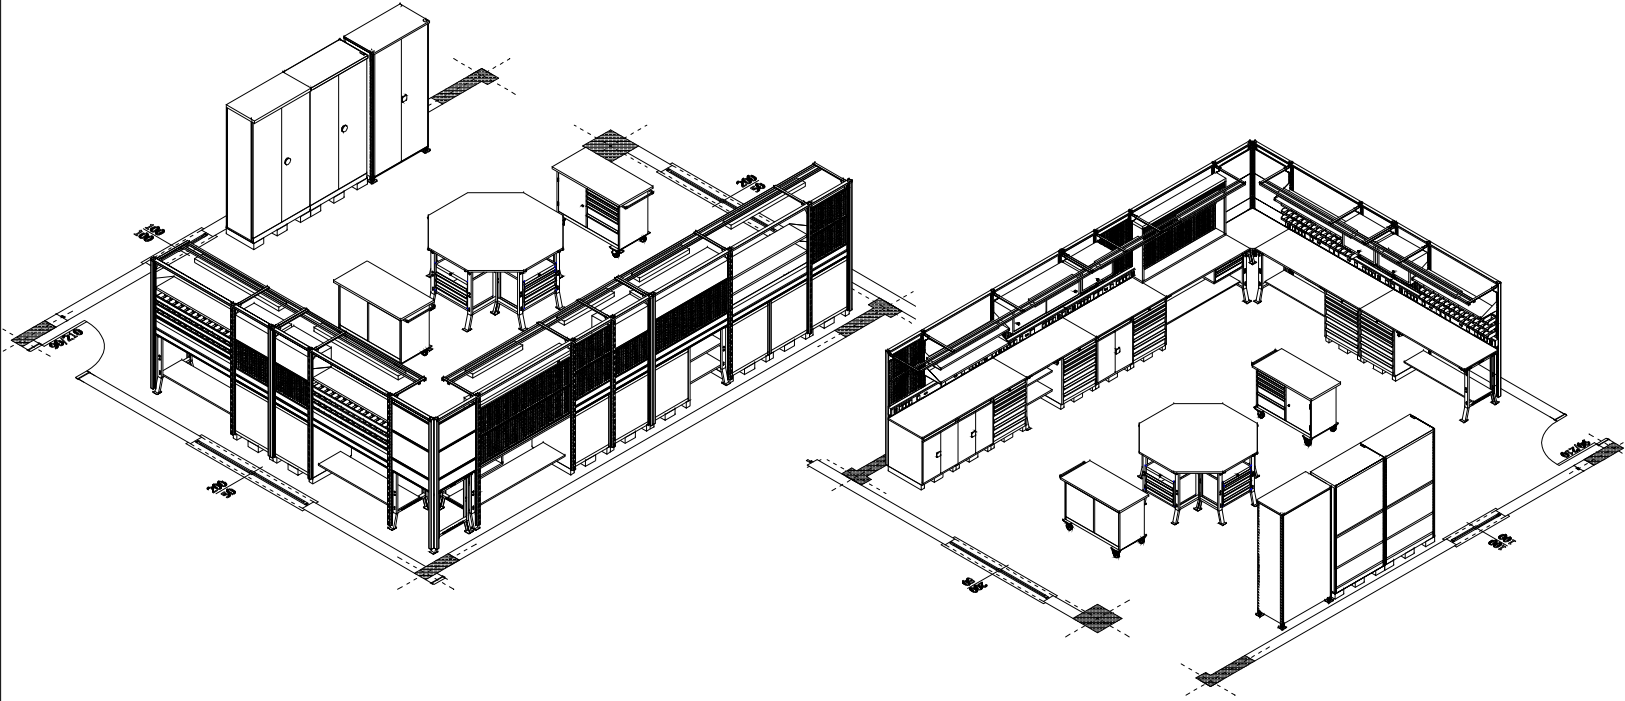

TAKIMHANE

PROJE ADI/PROJECT NAME

EREN HOLDİNG

Açıklama/descriptions

Revizyon/revisions

REV.NO

TARİH/DATE

Satis sorumlusu/customer r.

ALİ FAİK AKAR

Projeyi çizen

DUYGU SEVİNÇ

Proje no/project no

P3611-PAFTA 1

Proje tarihi/project date

10.09.2014

Ölçek/scale

Musteri onayı/customer a.

FATİH İŞÇİMEN

Proje onayı/project confirm

MİMAR KENAN AKMAN

SELİMPASA SANAYİ BÖLGESİ
5007 SK. NO:23 SILIVRI / İSTANBUL
TEL: +90 212 444 1976
FAX: +90 212 723 55 66
EMAIL:star@starcelik.com.tr

-önemlidir-

bu proje ve tasarimin her türlü uygulama ve kullanım hakkı star çelik'e aittir. izni olmaksizin çoğaltılması ve kullanılması yasaktır.
bu çizim 5846 sayılı fikir ve sanat eserleri kapsamındadır.